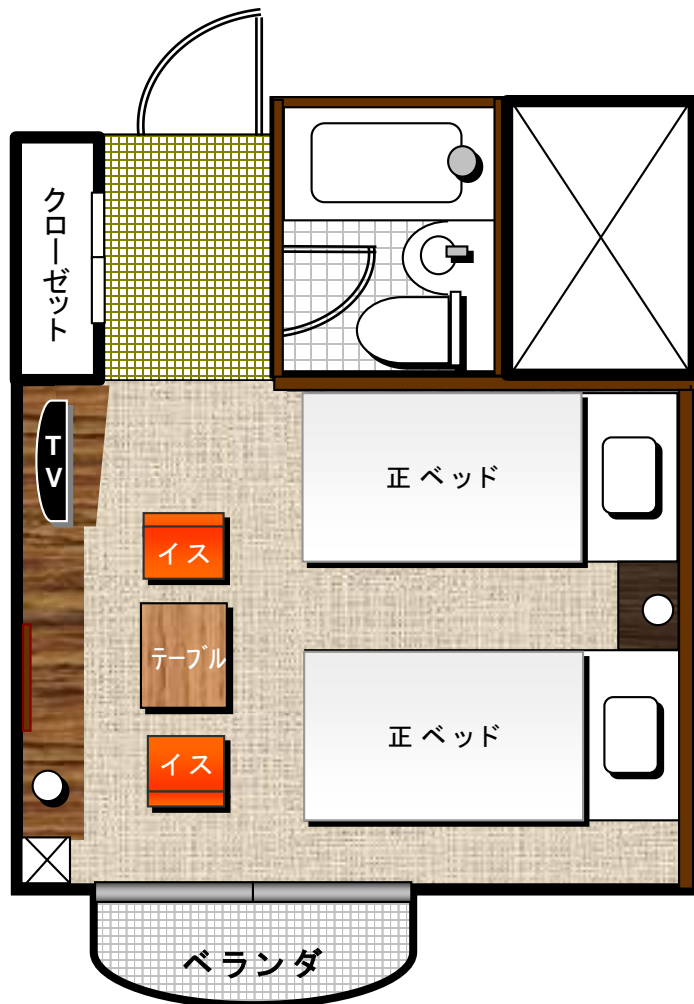

# スタンダードツインルーム

広 さ	20 m <sup>2</sup>
ベッドサイズ	正ベッド2台 110cm × 200cm エキストラベッド1台 97cm × 195cm
客 室 数	66 室
定 員	3 名 様

※ 3名様1室の場合、正ベッド+エキストラベッドでのご案内になります。

ア メ ニ テ ィ	設 備 ・ 備 品
■ バスタオル	■ 液晶テレビ
■ フェイスタオル	■ 冷蔵庫 (中身は空)
■ バスマット	■ 洗浄機付きトイレ
■ シャンプー	■ ドライヤー
■ コンディショナー	■ 電気ポット
■ ボディーソープ	■ スリッパ (室内用)
■ T字カミソリ	■ ナイトウェア (ワンピースタイプ)
■ ハミガキセット	■ 客室インターネット (無線LAN)
■ お茶パック	

※ 間取りは一例です。家具の種類や配置等は、お部屋によって異なる場合がございます。